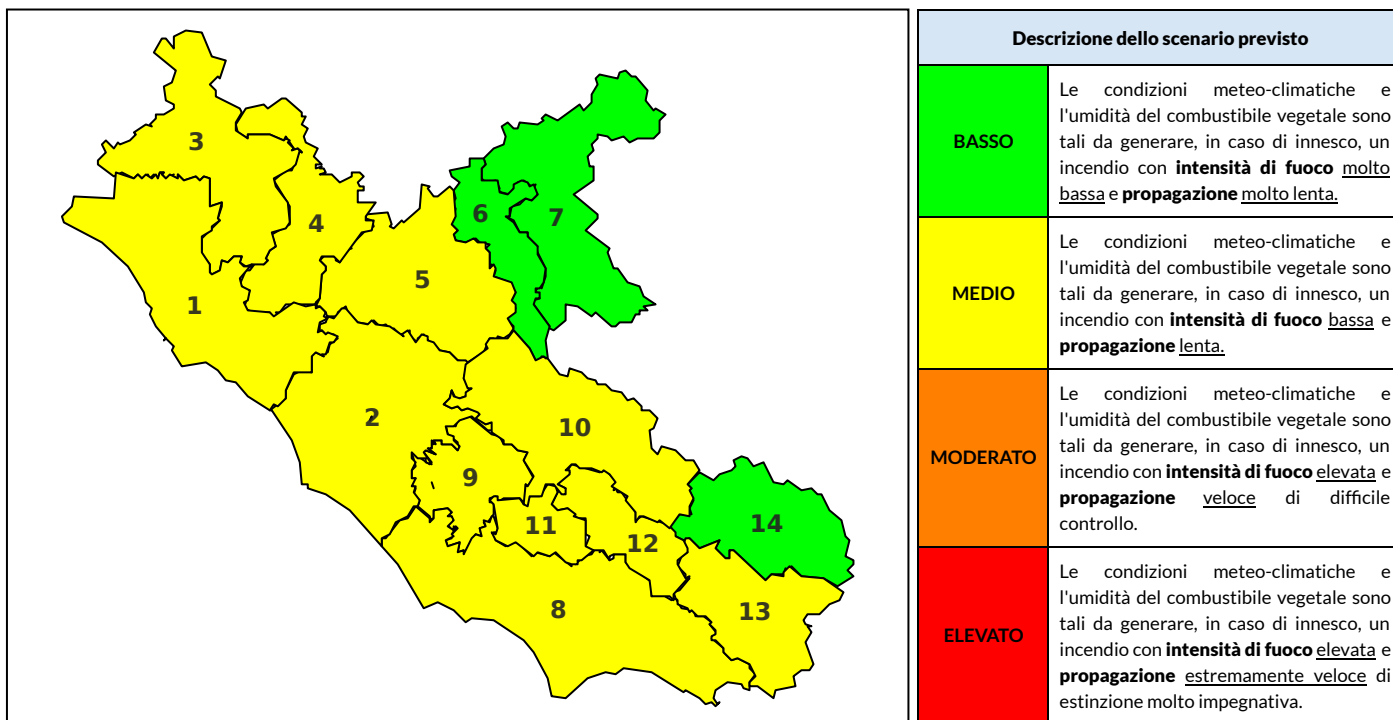

BOLLETTINO DI PERICOLOSITA' DA INCENDI BOSCHIVI

Previsioni per oggi 26-6-2023

Livello di pericolosità da incendio boschivo per Zona di Allerta AIB

Bollettino emesso nel periodo della campagna AIB Lazio sulla base del modello previsionale RISICOLazio, sviluppato in collaborazione con Fondazione CIMA, che fornisce un supporto per la valutazione della Pericolosità da incendio boschivo aggregata sulle Zone di Allerta AIB, approvate come parte integrante del Piano AIB Lazio 2020-2022 con DGR n° 270 del 15/05/2020. Il dettaglio della distribuzione dei Comuni nelle Zone AIB è consultabile al link https://protezionecivile.regione.lazio.it/zone_allerta_aib_comuni/. Le Norme Comportamentali per la popolazione sono consultabili al link https://protezionecivile.regione.lazio.it/norme_comportamentali_aib/.

Zona AIB	1	2	3	4	5	6	7	8	9	10	11	12	13	14
Livello Pericolosità	MEDIO	MEDIO	MEDIO	MEDIO	MEDIO	BASSO	BASSO	MEDIO	MEDIO	MEDIO	MEDIO	MEDIO	MEDIO	BASSO

NOTE

BOLLETTINO DI PERICOLOSITA' DA INCENDI BOSCHIVI

Previsioni per domani 27-6-2023

Livello di pericolosità da incendio boschivo per Zona di Allerta AIB

Bollettino emesso nel periodo della campagna AIB Lazio sulla base del modello previsionale RISICOLazio, sviluppato in collaborazione con Fondazione CIMA, che fornisce un supporto per la valutazione della Pericolosità da incendio boschivo aggregata sulle Zone di Allerta AIB, approvate come parte integrante del Piano AIB Lazio 2020-2022 con DGR n° 270 del 15/05/2020. Il dettaglio della distribuzione dei Comuni nelle Zone AIB è consultabile al link https://protezionecivile.regione.lazio.it/zone_allerta_aib_comuni/. Le Norme Comportamentali per la popolazione sono consultabili al link https://protezionecivile.regione.lazio.it/norme_comportamentali_aib/.

Zona AIB	1	2	3	4	5	6	7	8	9	10	11	12	13	14
Livello Pericolosità	MEDIO	BASSO	MEDIO	MEDIO	MEDIO	BASSO	BASSO	MEDIO	MEDIO	MEDIO	MEDIO	BASSO	BASSO	BASSO