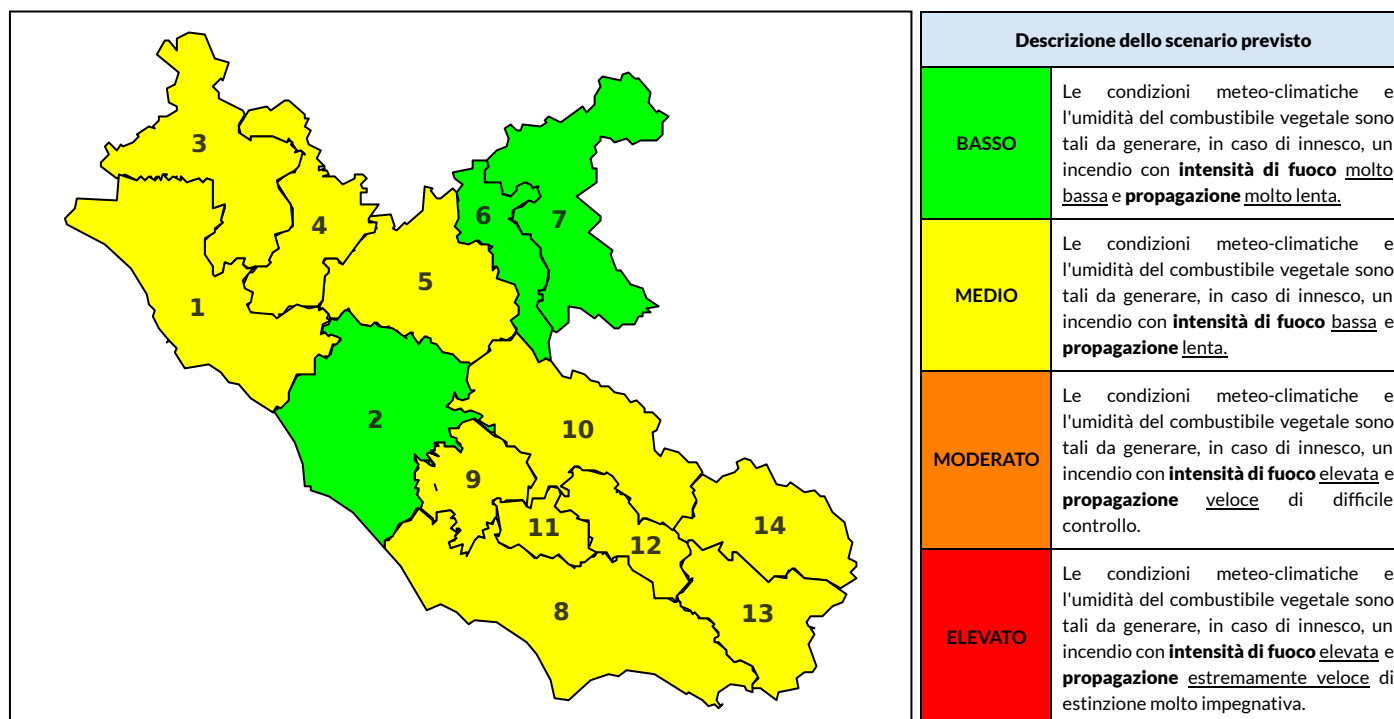

BOLLETTINO DI PERICOLOSITA' DA INCENDI BOSCHIVI

Previsioni per domani 27-6-2023

Livello di pericolosità da incendio boschivo per Zona di Allerta AIB

Bollettino emesso nel periodo della campagna AIB Lazio sulla base del modello previsionale RISICOLazio, sviluppato in collaborazione con Fondazione CIMA, che fornisce un supporto per la valutazione della Pericolosità da incendio boschivo aggregata sulle Zone di Allerta AIB, approvate come parte integrante del Piano AIB Lazio 2020-2022 con DGR n° 270 del 15/05/2020. Il dettaglio della distribuzione dei Comuni nelle Zone AIB è consultabile al link <https://protezionecivile.regione.lazio.it/zone_allerta_aib_comuni/>. Le Norme Comportamentali per la popolazione sono consultabili al link <https://protezionecivile.regione.lazio.it/norme_comportamentali_aib/>.

Zona AIB	1	2	3	4	5	6	7	8	9	10	11	12	13	14
Livello Pericolosità	MEDIO	BASSO	MEDIO	MEDIO	MEDIO	BASSO	BASSO	MEDIO	MEDIO	MEDIO	MEDIO	MEDIO	MEDIO	MEDIO